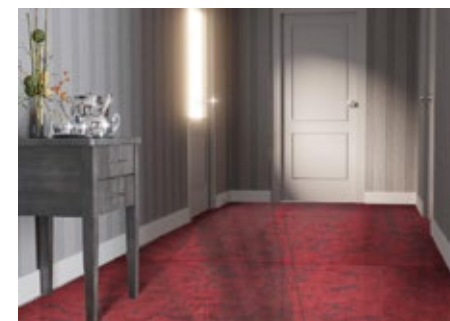

**ГИБКИЙ
КАМЕНЬ**

РАЗМЕР ЛИСТА / мм
950 × 550

ПЛОЩАДЬ ЛИСТА / м²
0.52

**ТЕРМОПАНЕЛИ
С РИСУНКОМ**

РАЗМЕР ПАНЕЛИ / мм
1000 × 600

ПЛОЩАДЬ ПАНЕЛИ / м²
0.6

FEVER HEAT®

**КАМЕННЫЕ
ОБОИ**