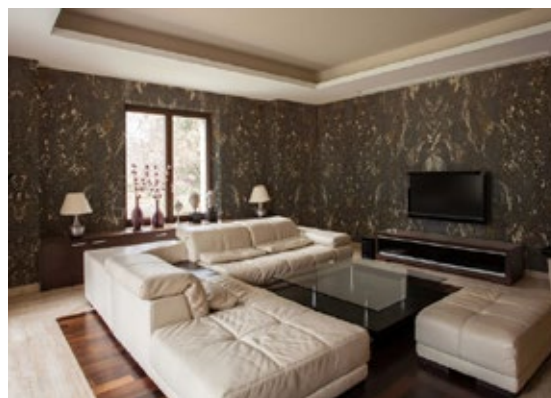

NT-04

**ГИБКИЙ
КАМЕНЬ**

РАЗМЕР ЛИСТА / мм
950 × 550

ПЛОЩАДЬ ЛИСТА / м²
0.52

**ТЕРМОПАНЕЛИ
С РИСУНКОМ**

РАЗМЕР ПАНЕЛИ / мм
1000 × 600

ПЛОЩАДЬ ПАНЕЛИ / м²
0.6