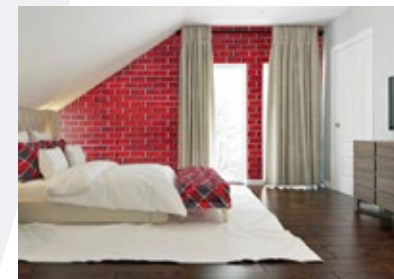

РАЗМЕР ЛИСТА / мм
950 × 2750

ПЛОЩАДЬ ЛИСТА / м²
2.6

**ГИБКИЙ КИРПИЧ
 НА СЕТКЕ**

РАЗМЕР ЛИСТА / мм
1000 × 600

ПЛОЩАДЬ ЛИСТА / м²
0.6

МК-03

**ГИБКИЙ
КАМЕНЬ**

РАЗМЕР ЛИСТА / мм
950 × 550