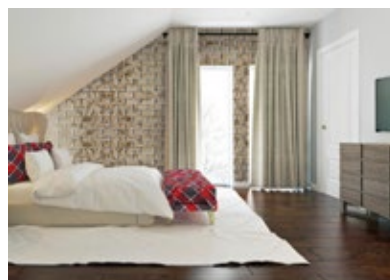

**ГИБКИЙ КИРПИЧ
 НА СЕТКЕ**

РАЗМЕР ЛИСТА / мм
1000 × 600

ПЛОЩАДЬ ЛИСТА / м²
0.6