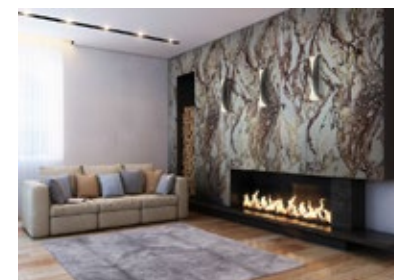

**КАМЕННЫЕ
ОБОИ**

РАЗМЕР ЛИСТА / мм
950 × 2750

ПЛОЩАДЬ ЛИСТА / м²
2.6

**ГИБКИЙ КИРПИЧ
 НА СЕТКЕ**

РАЗМЕР ЛИСТА / мм
1000 × 600

ПЛОЩАДЬ ЛИСТА / м²
0.6