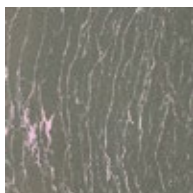

ПЛОЩАДЬ ПАНЕЛИ / м²
0.6

**КАМЕННЫЕ
ОБОИ**

РАЗМЕР ЛИСТА / мм
950 × 2750

ПЛОЩАДЬ ЛИСТА / м²
2.6

**ГИБКИЙ КИРПИЧ
 НА СЕТКЕ**

РАЗМЕР ЛИСТА / мм
1000 × 600

ПЛОЩАДЬ ЛИСТА / м²
0.6

МК-05