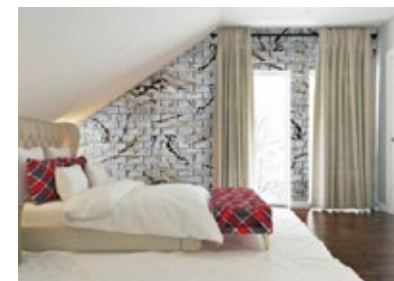

РАЗМЕР ЛИСТА / мм
950 × 2750

ПЛОЩАДЬ ЛИСТА / м²
2.6

**ГИБКИЙ КИРПИЧ
НА СЕТКЕ**

РАЗМЕР ЛИСТА / мм
1000 × 600

ПЛОЩАДЬ ЛИСТА / м²
0.6

GS-02

**ГИБКИЙ
КАМЕНЬ**

РАЗМЕР ЛИСТА / мм
950 × 550