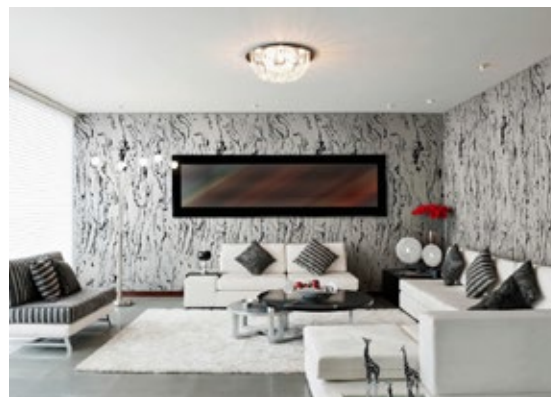

ПЛОЩАДЬ ПАНЕЛИ / м²
0.6

**КАМЕННЫЕ
ОБОИ**

РАЗМЕР ЛИСТА / мм
950 × 2750

ПЛОЩАДЬ ЛИСТА / м²
2.6

**ГИБКИЙ КИРПИЧ
 НА СЕТКЕ**

РАЗМЕР ЛИСТА / мм
1000 × 600

ПЛОЩАДЬ ЛИСТА / м²
0.6

МК-02