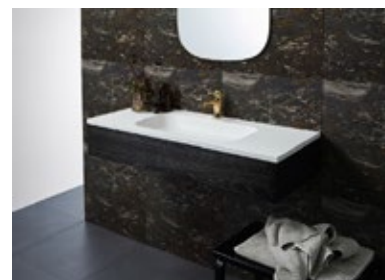

РАЗМЕР ПАНЕЛИ / мм
1000 × 600

ПЛОЩАДЬ ПАНЕЛИ / м²
0.6

**КАМЕННЫЕ
ОБОИ**

РАЗМЕР ЛИСТА / мм
950 × 2750

ПЛОЩАДЬ ЛИСТА / м²
2.6

**ГИБКИЙ КИРПИЧ
 НА СЕТКЕ**

РАЗМЕР ЛИСТА / мм
1000 × 600

ПЛОЩАДЬ ЛИСТА / м²
0.6