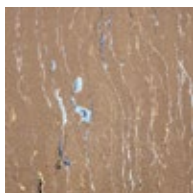

РАЗМЕР ЛИСТА / мм
950 × 2750

ПЛОЩАДЬ ЛИСТА / м²
2.6

**ГИБКИЙ КИРПИЧ
 НА СЕТКЕ**

РАЗМЕР ЛИСТА / мм
1000 × 600

ПЛОЩАДЬ ЛИСТА / м²
0.6

МК-03

**ГИБКИЙ
КАМЕНЬ**

РАЗМЕР ЛИСТА / мм
950 × 550