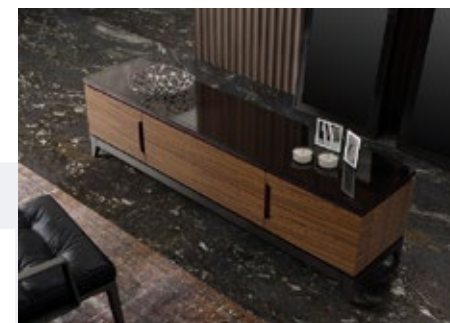

NT-04

**ГИБКИЙ
КАМЕНЬ**

РАЗМЕР ЛИСТА / мм
950 × 550

ПЛОЩАДЬ ЛИСТА / м²
0.52

**ТЕРМОПАНЕЛИ
С РИСУНКОМ**

РАЗМЕР ПАНЕЛИ / мм
1000 × 600

ПЛОЩАДЬ ПАНЕЛИ / м²
0.6