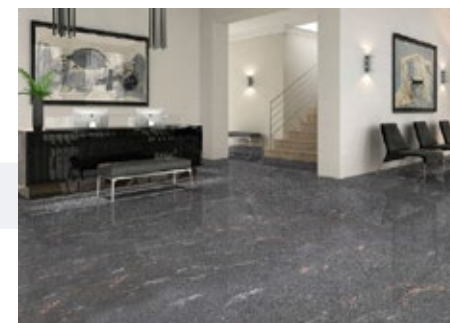

NT-01

**ГИБКИЙ
КАМЕНЬ**

РАЗМЕР ЛИСТА / мм
950 × 550

ПЛОЩАДЬ ЛИСТА / м²
0.52

**ТЕРМОПАНЕЛИ
С РИСУНКОМ**

РАЗМЕР ПАНЕЛИ / мм
1000 × 600

ПЛОЩАДЬ ПАНЕЛИ / м²
0.6