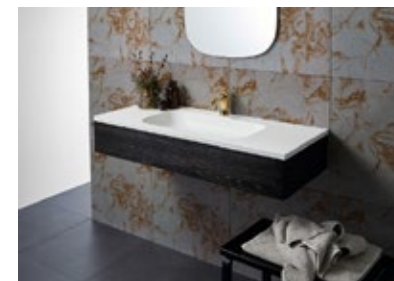

**КАМЕННЫЕ
ОБОИ**

РАЗМЕР ЛИСТА / мм
950 × 2750

ПЛОЩАДЬ ЛИСТА / м²
2.6

**ГИБКИЙ КИРПИЧ
 НА СЕТКЕ**

РАЗМЕР ЛИСТА / мм
1000 × 600

ПЛОЩАДЬ ЛИСТА / м²
0.6